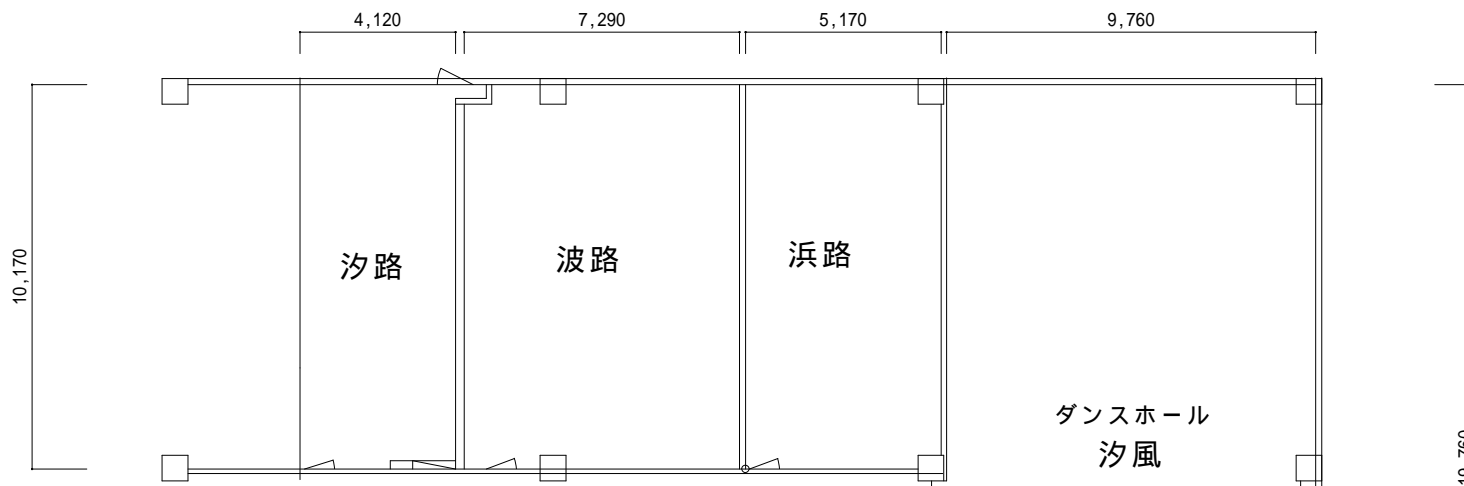

お祭りランド：ダンスホール・会議室 平面図 単位mm

各部屋共に天井高は低い所で2,470mm高い所で2930mmです